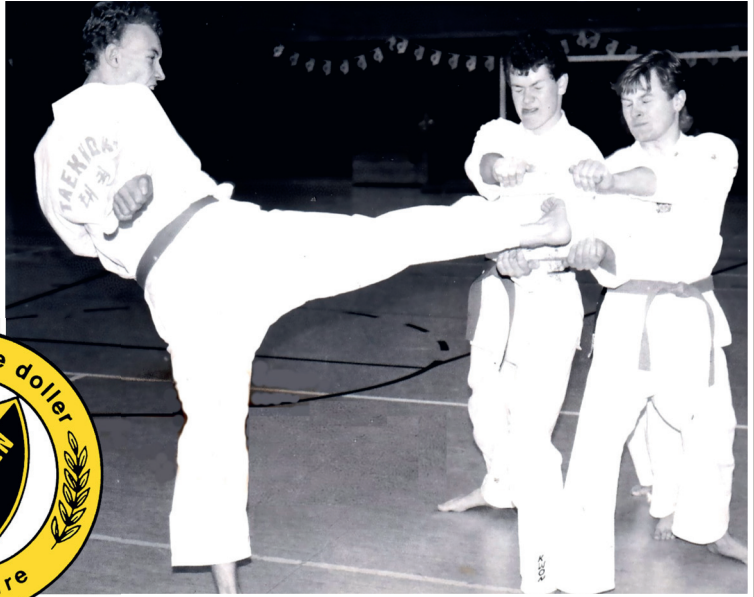

*„Bruchtest“
unserer
Teakwondokas
in der Sport-
halle aus An-
lass der Prä-
sentation un-
serer Hallen-
sportarten
zum Jubiläum.*

Stahl – Wir machen mehr daraus!

**Wir bilden aus in den Berufen:
Feinwerkmechaniker (m/w) - Metallbauer (m/w)**

**Landtechnik und Maschinenbau Schüring GmbH
Hauptstraße 1 - 49832 Beesten Tel (05905) 969610
info@Schuering-Maschinenbau.de**